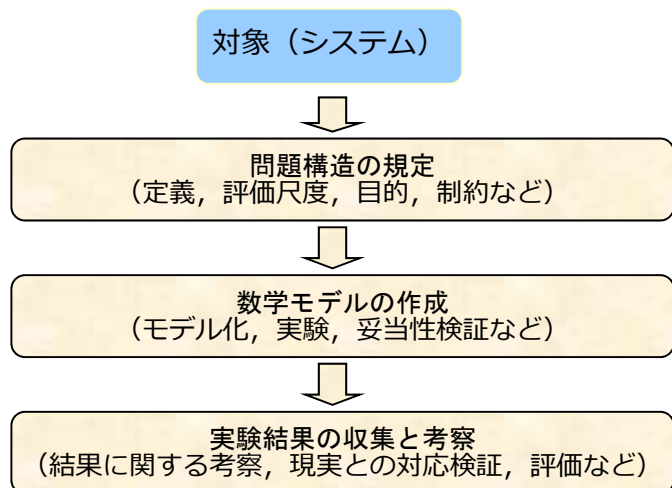

筑波技術大学

産学官連携

シーズ

合理的意思決定支援 ～協力ゲーム理論を中心に～

保健科学部情報システム学科・助教

鶴見 昌代

キーワード

協力ゲーム, 意思決定, オペレーションズ・リサーチ

研究概要

複数の意思決定者が相互に作用しあっている状況での意思決定と分析には、協力ゲーム理論が有効であることが知られています。しかし、旧来の協力ゲームでは扱えないような状況も数多く存在します。

本研究では、既存の協力ゲーム理論を基に、より現実的・一般的な状況を取り扱うことのできる協力ゲームを定義し、合理的な解を議論し、現実問題に応用します。これにより、複数の意思決定者が存在する状況下において、合理的な意思決定法および分析法の構築を目指しています。

また、意思決定に関する教育を通して、問題解決力やコミュニケーション力の育成を目指しています。

応用例・用途

投票力分析, 投票システム設計, サプライチェーン・マネジメント, 問題解決力育成, コミュニケーション力育成

国立大学法人 筑波技術大学 学術・社会貢献推進委員会

【問い合わせ先】

〒305-8520 茨城県つくば市天久保4-3-15

TEL : 029-858-9339 FAX : 029-858-9312

総務課 研究協力係

kenkyo@ad.tsukuba-tech.ac.jp