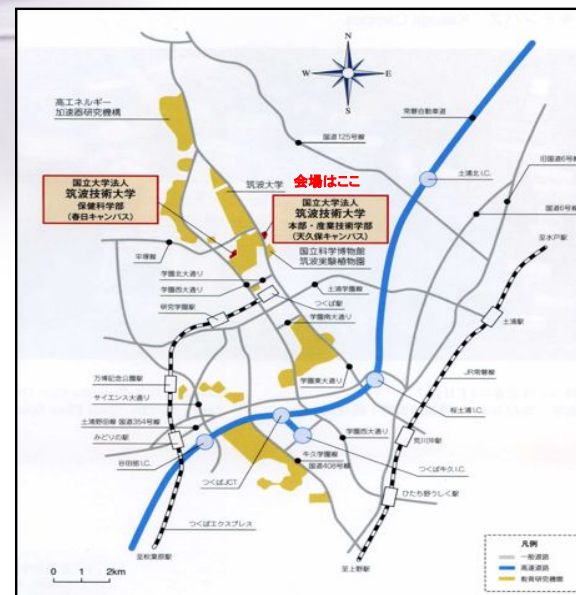

★ポッチャ パラリンピックでお馴染みの的にボールを近づけるゲーム

★卓球・音卓球・卓球バレー 子どもから大人まで、エンジョイ卓球!

★スポーツ吹矢 健康力アップ! 始めてみませんか?

【参加費】 無料(保険代50円)

【持ち物】 動きやすい服装、体育館シューズ

- 【会場へのアクセス】
筑波技術大学天久保キャンパス(産業技術学部)
- 自動車でお越しの場合
国道6号線利用→荒川沖(県道55号線<東大通り>を北へ)→大角豆(ささぎ)交差点を通過(直進)→天久保四丁目交差点右折→10m程先を右折(筑波技術大学産業技術学部の看板あり)
 - 電車、バスをご利用の場合
つくばエクスプレस्तくば駅下車バスターミナル「つくばセンター」より
・「テクノパーク大穂」行きバス乗車約15分、「筑波技術大学産業技術学部」下車徒歩1分
・「筑波大学循環(左回り)」バス乗車約15分、「合宿所」下車徒歩5分
・タクシーで約7分